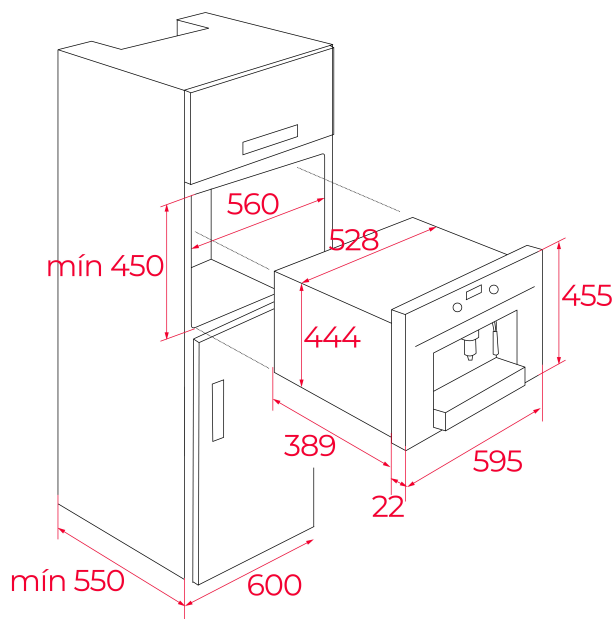

44L

**КОД**

REF: 111160027

EAN: 8434778028737

**ХАРАКТЕРИСТИКИ**

Встраиваемая микроволновая печь с грилем  
 Спроектировано в Италии компанией Italdesign Giugiaro  
 Эксклюзивное чёрное матовое покрытие  
 Декоративная медная вставка  
 Объём 44 л  
 3 режима приготовления (микроволны, гриль, гриль+микроволны)  
 Фиксированные регуляторы  
 Стеклоэлектронная сенсорная панель управления  
 Таймер до 60 мин.  
 Дверь открывается вниз при помощи ручки  
 5 уровней мощности микроволн (1000 Вт)  
 Неоткидной макси-гриль 2500 Вт  
 Протектор для защиты от ожога грилем  
 Размораживание по времени и по весу  
 Пиролитическое покрытие Slippery  
 Тангенциальная система охлаждения  
 5-уровневые хромированные направляющие  
 2-слойная термоизолированная дверца  
 Автоматическое отключение при открытии дверцы  
 Монтаж без рамки  
 1 стеклянный противень  
 1 усиленная решётка  
 Кабель 150 см  
 Максимальная номинальная мощность 3200 Вт  
 Галогеновая подсветка  
 Сделано в Испании

**ГАБАРИТНЫЕ РАЗМЕРЫ**

Высота изделия (мм): 455

Ширина изделия (мм): 595

Глубина изделия (мм): 559

Длина изделия (мм):

Вес нетто (кг): 28,4

**ТЕХНИЧЕСКИЕ ХАРАКТЕРИСТИКИ**

Мощность микроволн (Вт): 1000

Частота (Гц): 50

Максимальная номинальная мощность (Вт): 3200

Гриль (Вт): -

**ЦВЕТ**

111160027

Black Matt